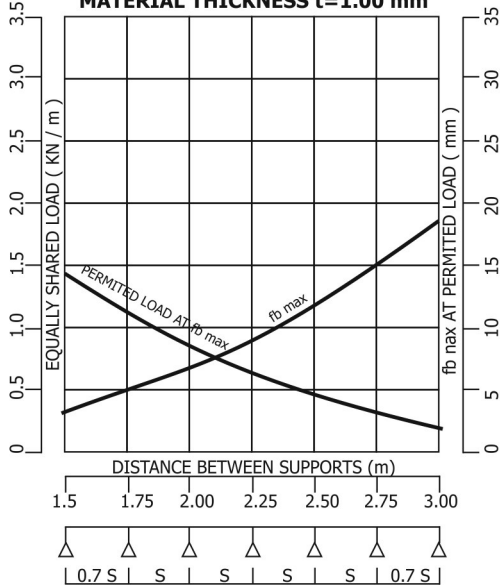

CODE	WIDTH (W) mm	HEIGHT(H) mm	THICKNESS mm
080.050060075	50	60	0.75
080.100060075	100	60	0.75
080.150060075	150	60	0.75
080.200060075	200	60	0.75
080.300060075	300	60	0.75
080.400060100	400	60	1.00
080.500060100	500	60	1.00
080.600060100	600	60	1.00

**CABLE TRAY H:60 LOADING DIAGRAM**

**MATERIAL THICKNESS t=0.75 mm**

**CABLE TRAY H:60 LOADING DIAGRAM**

**MATERIAL THICKNESS t=1.00 mm**

ISO 9001:2015