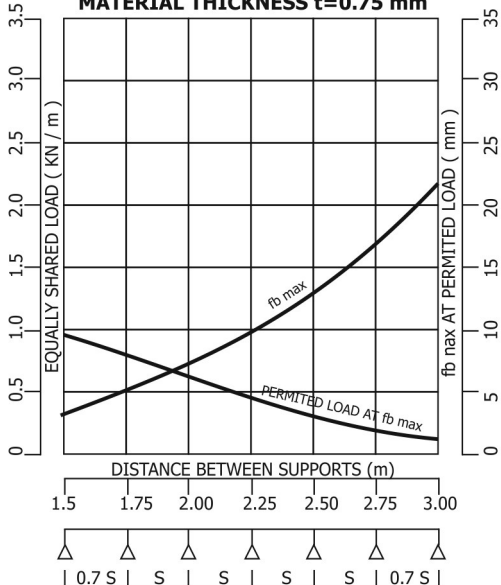

CODE	WIDTH (W) mm	HEIGHT(H) mm	THICKNESS mm
080.050060075	50	60	0.75
080.100060075	100	60	0.75
080.150060075	150	60	0.75
080.200060075	200	60	0.75
080.300060075	300	60	0.75
080.400060100	400	60	1.00
080.500060100	500	60	1.00
080.600060100	600	60	1.00

**CABLE TRAY H:60 LOADING DIAGRAM**

**MATERIAL THICKNESS t=0.75 mm**

**CABLE TRAY H:60 LOADING DIAGRAM**

**MATERIAL THICKNESS t=1.00 mm**

ISO 9001:2015